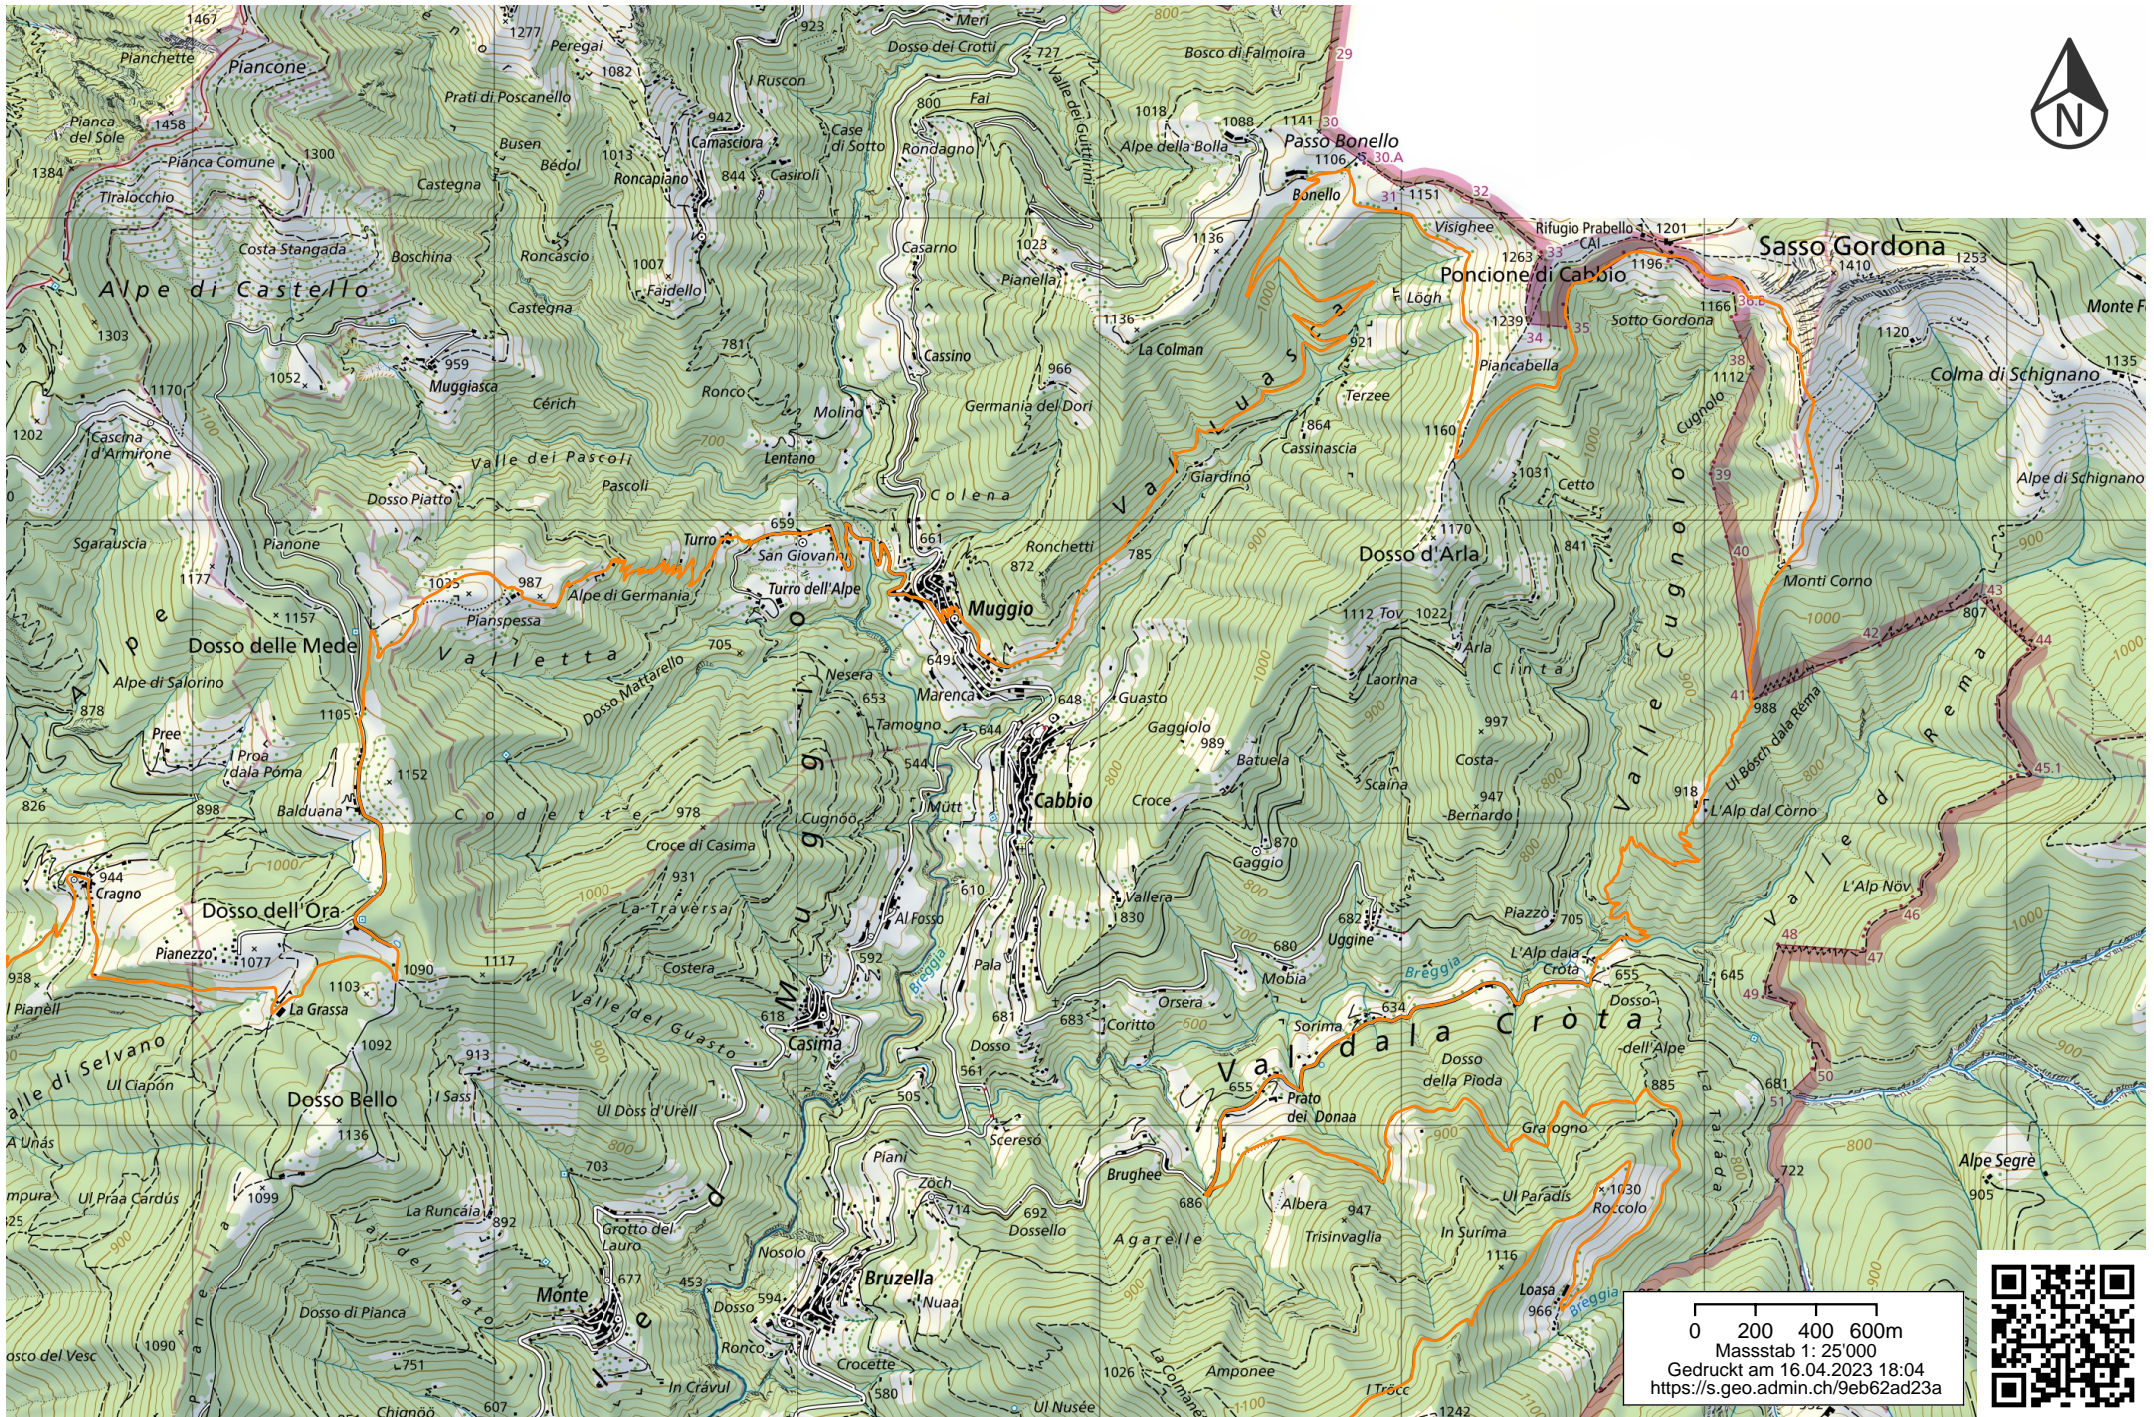

0 200 400 600m
 Massstab 1: 25'000
 Gedruckt am 16.04.2023 18:03
<https://s.geo.admin.ch/9eb629e739>

0 200 400 600m
 Massstab 1: 25'000
 Gedruckt am 16.04.2023 18:04
<https://s.geo.admin.ch/9eb62ad23a>