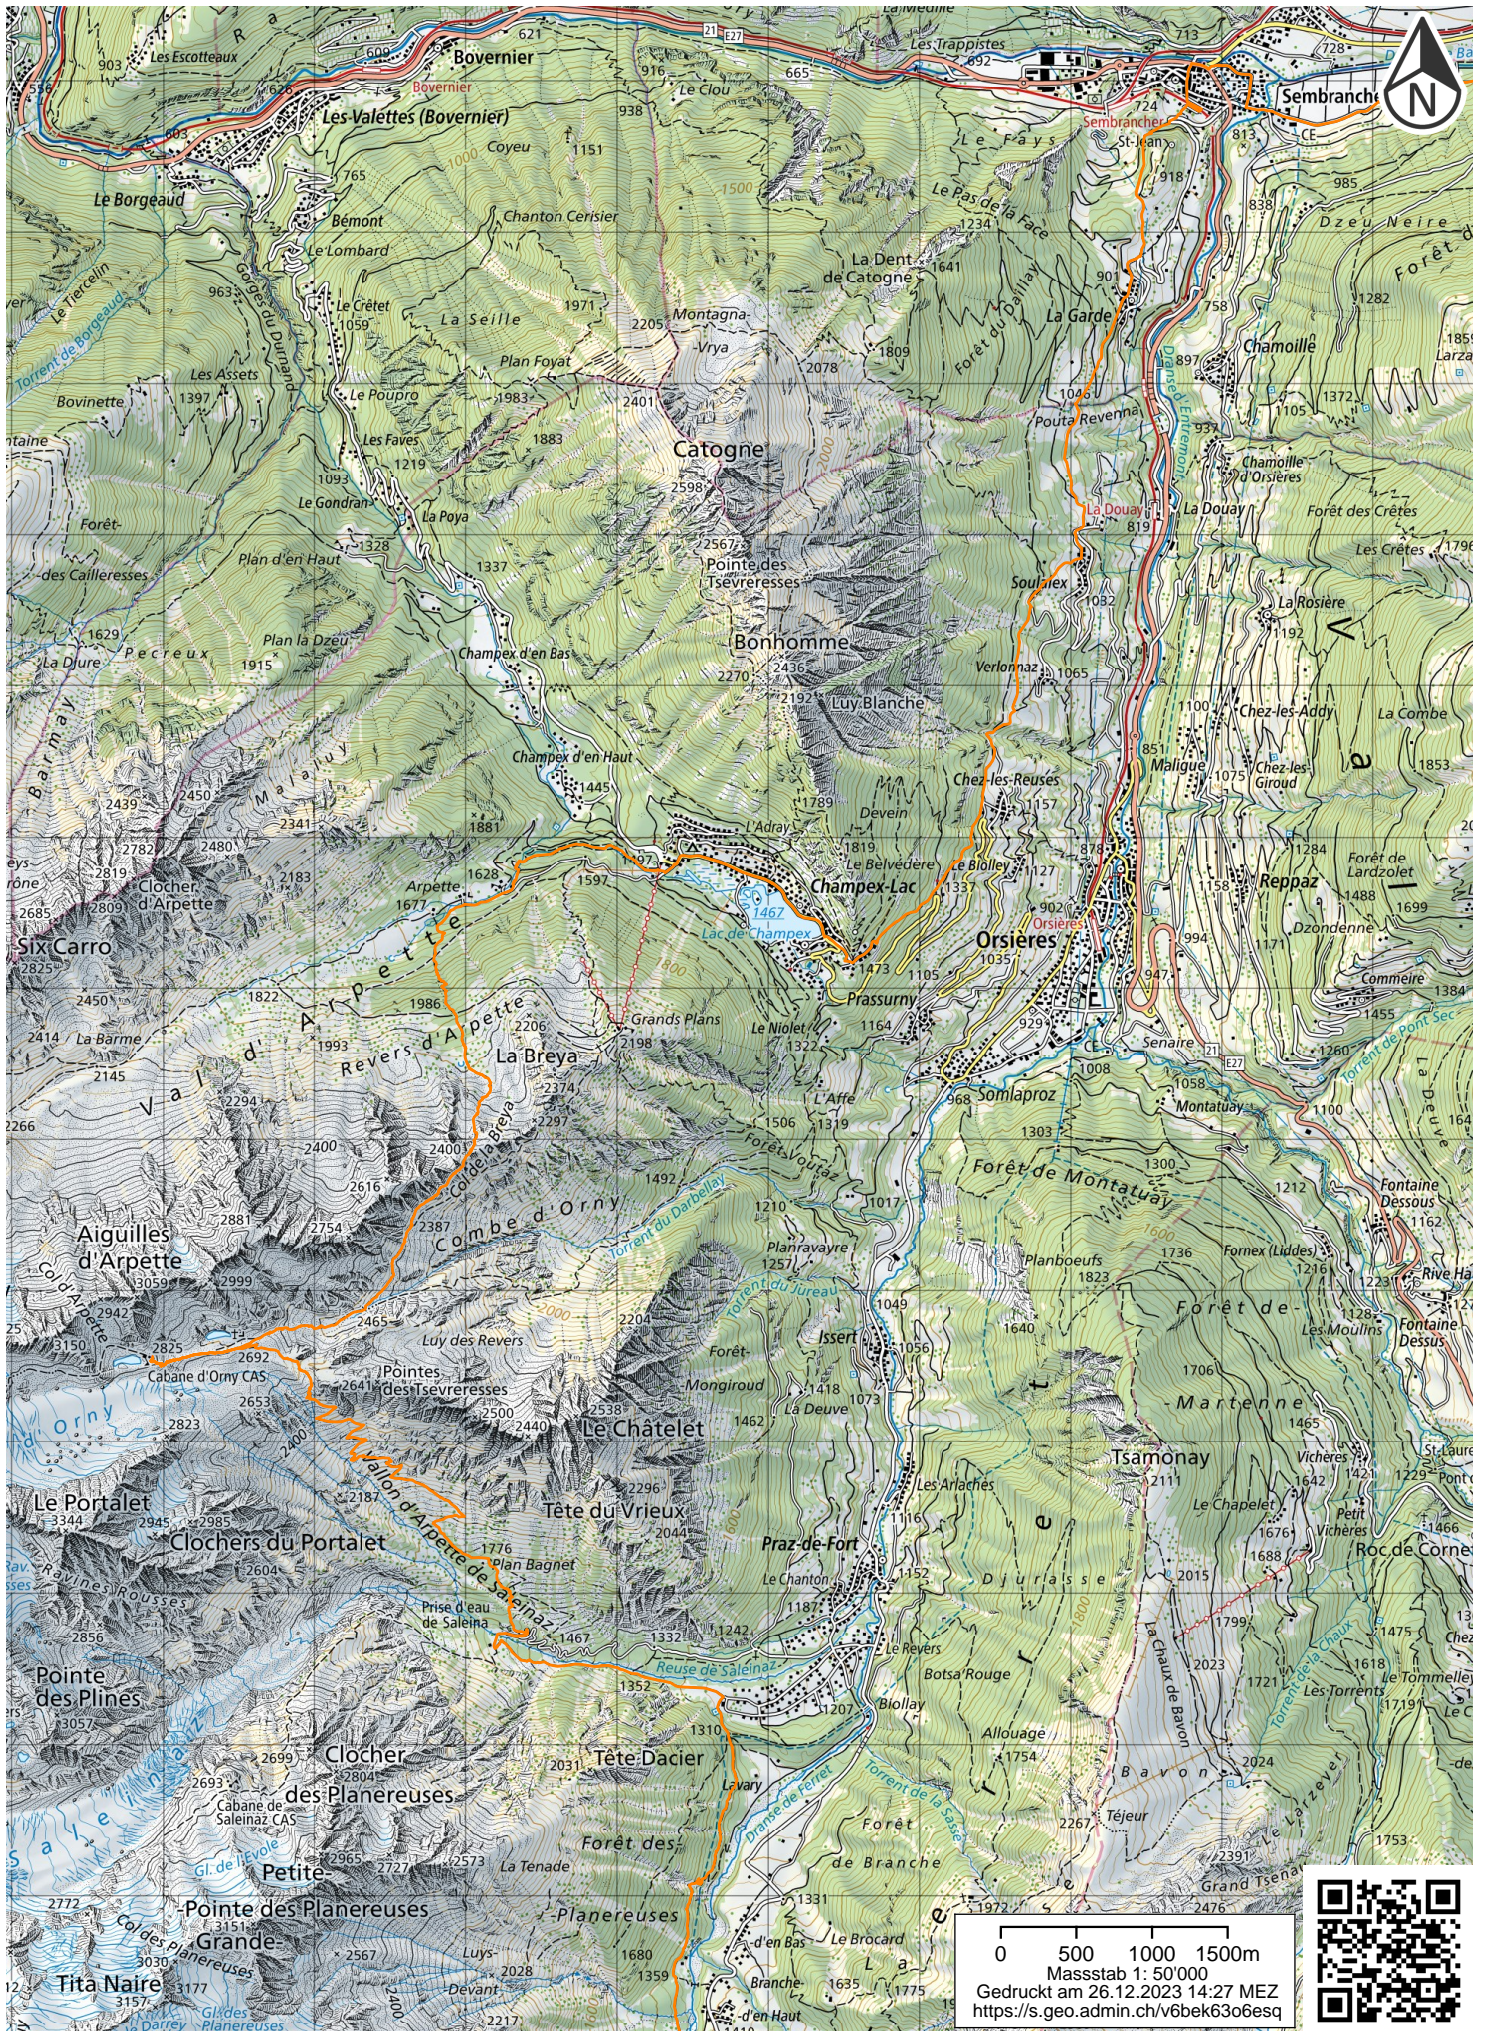

0 500 1000 1500m
 Massstab 1: 50'000
 Gedruckt am 26.12.2023 14:27 MEZ
<https://s.geo.admin.ch/zhqkgi3yuz1z>

0 500 1000 1500m
 Massstab 1: 50'000
 Gedruckt am 26.12.2023 14:27 MEZ
<https://s.geo.admin.ch/v6bek6306esq>

0 500 1000 1500m
 Masstab 1: 50'000
 Gedruckt am 26.12.2023 14:27 MEZ
<https://s.geo.admin.ch/jgd627xsl9e2>