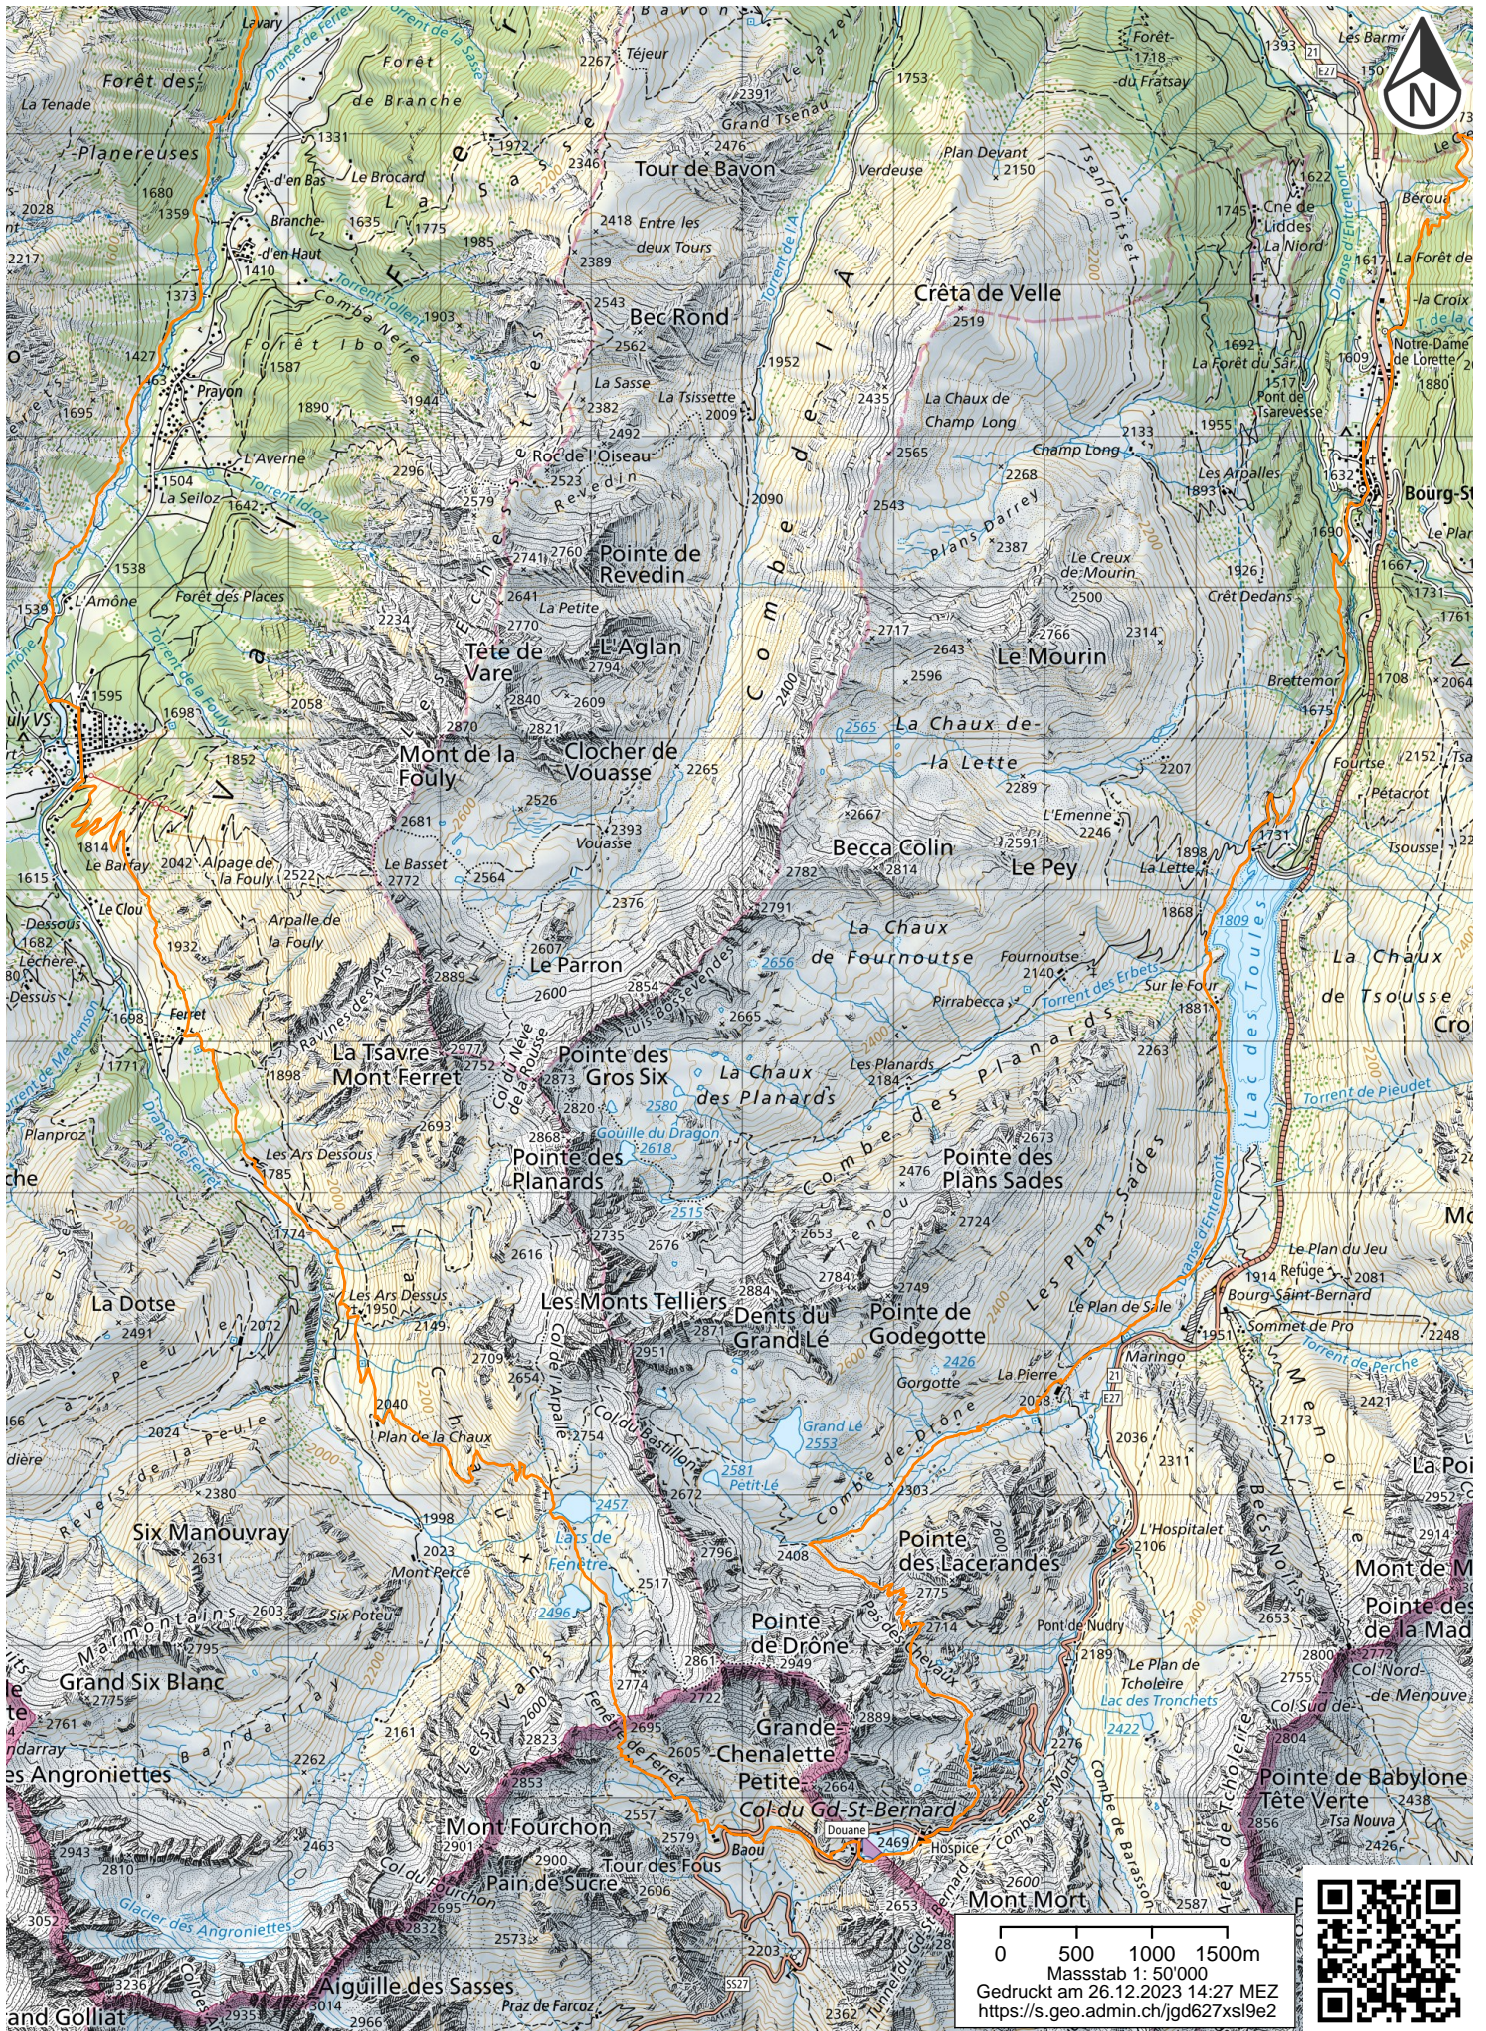

0 500 1000 1500m
 Massstab 1: 50'000
 Gedruckt am 26.12.2023 14:27 MEZ
<https://s.geo.admin.ch/zhqkgi3yuz1z>

0 500 1000 1500m
 Massstab 1: 50'000
 Gedruckt am 26.12.2023 14:27 MEZ
<https://s.geo.admin.ch/v6bek6306esq>

0 500 1000 1500m
 Masstab 1: 50'000
 Gedruckt am 26.12.2023 14:27 MEZ
<https://s.geo.admin.ch/jgd627xsl9e2>